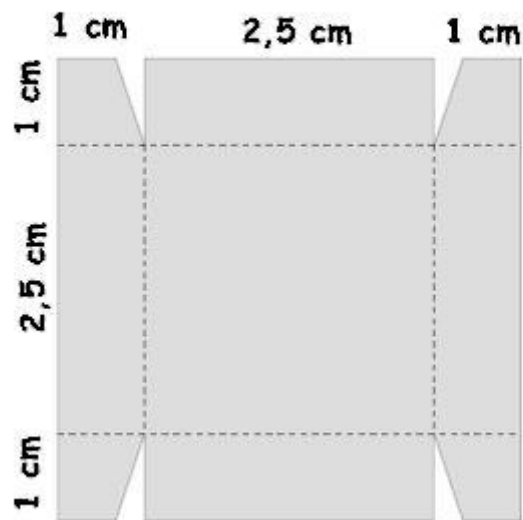

Mini Exploding Box

(Fox with a box)

Claudia Bugl

Box

15 x 15 cm

----- score

Lid

8,2 x 8,2 cm

Box for the fox

(<http://stempelkunst-by-helga.typepad.com>)

4,5 x 4,5 cm

claudia@mrs-catty.at