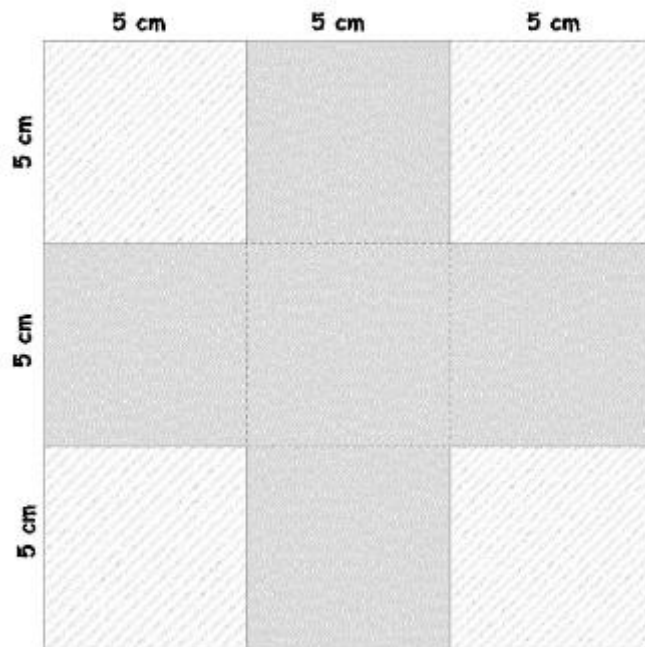

Mini Exploding Box

(Fox with a box)

Claudia Bugl

Box

15 x 15 cm

----- score

Lid

8,2 x 8,2 cm

Box for the fox

(<http://stempelkunst-by-helga.typepad.com>)

4,5 x 4,5 cm

claudia@mrs-catty.at