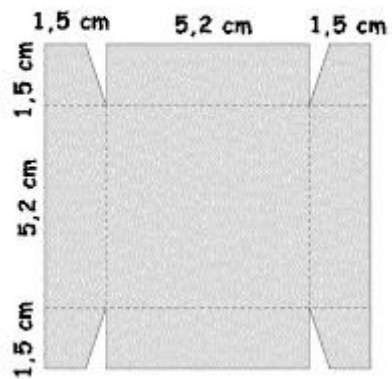

Mini Exploding Box

(Fox with a box)

Claudia Bugl

Box

15 x 15 cm

----- score

Lid

8,2 x 8,2 cm

Box for the fox

(<http://stempelkunst-by-helga.typepad.com>)

4,5 x 4,5 cm

claudia@mrs-catty.at