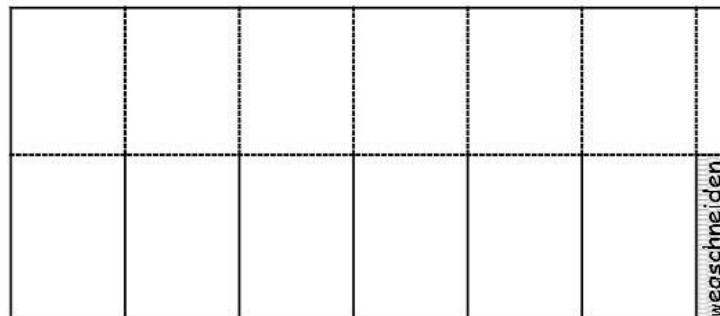

Sechseckbox mit Deckel

Claudia Bugl

Boden 9,5 x 22 cm

falzen bei: 3,5/7/10,5/14/17,5/21 cm

Deckel 6 x 22,6 cm

falzen bei: 3,6/7,2/10,8/14,4/18/21,6 cm

----- falzen
—— schneiden