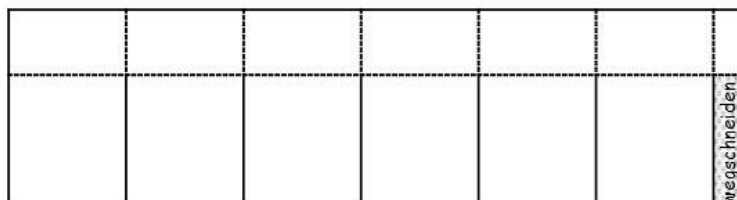

Sechseckbox mit Deckel

Claudia Bugl

Boden 9,5 x 22 cm

falzen bei: 3,5/7/10,5/14/17,5/21 cm

Deckel 6 x 22,6 cm

falzen bei: 3,6/7,2/10,8/14,4/18/21,6 cm

----- falzen
—— schneiden