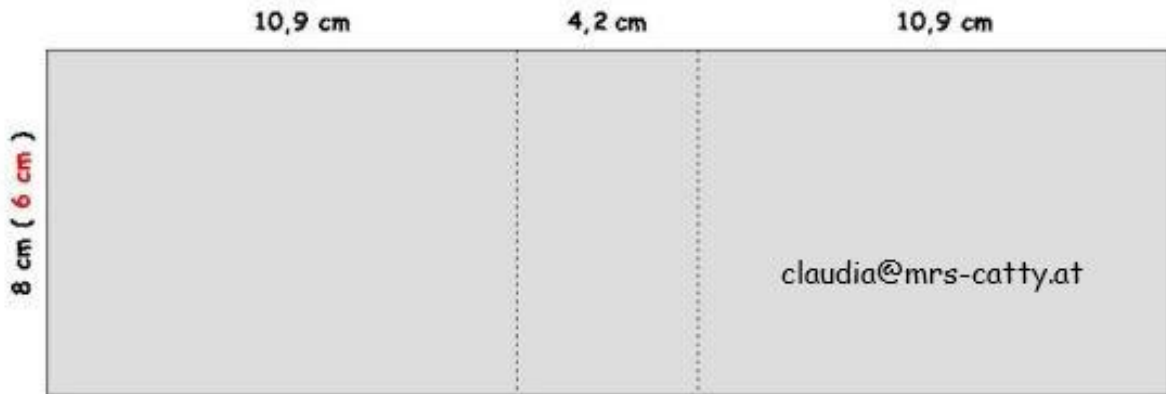

Goodie Bag mit der Stanze Klassisches Etikett

Claudia Bugl

Version 1

Version 2

Für die weniger breite Box bitte die Maße in den Klammern verwenden.

26 x 8 cm (26 x 6 cm)

18 x 8 cm (16 x 8 cm)

----- falzen