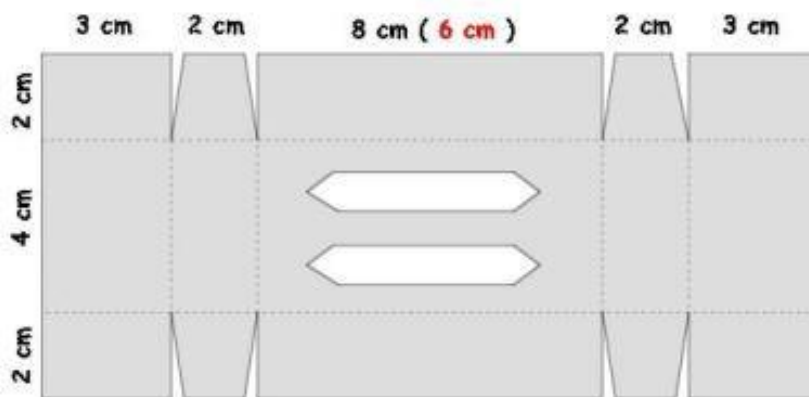

Goodie Bag mit der Stanze Klassisches Etikett

Claudia Bugl

Version 1

Version 2

Für die weniger breite Box bitte die Maße in den Klammern verwenden.

26 x 8 cm (26 x 6 cm)

18 x 8 cm (16 x 8 cm)

----- falzen